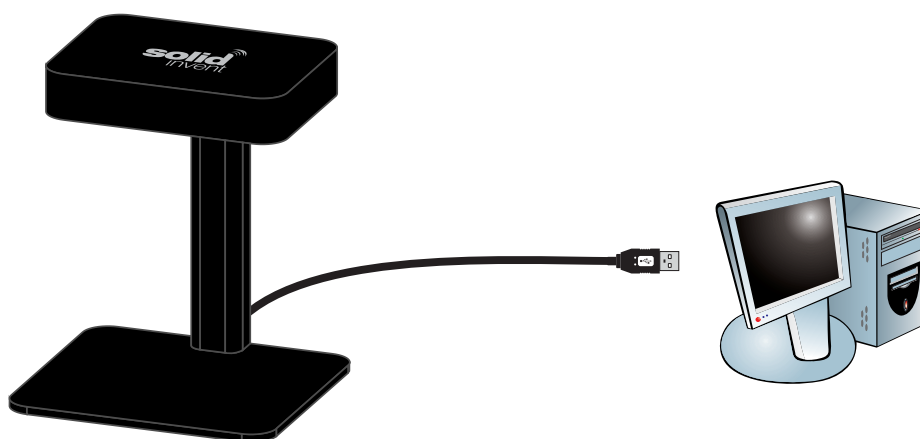

Conexões

* As imagens contidas neste documento são meramente ilustrativas.